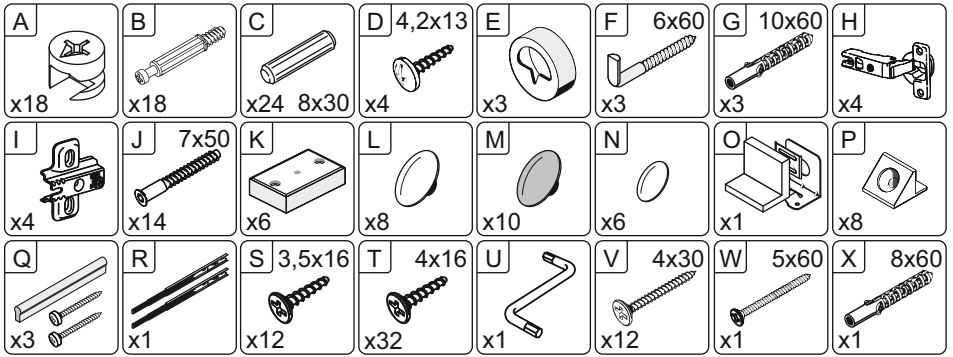

## Гостиная Невада

↑ 190 ↔ 1530 ↘ 195

↑ 374 ↔ 1530 ↘ 416

#		↔	↗	
1	1	1529	400	16
2	1	1529	400	16
3	1	575	380	16
4	1	322	400	16
5	1	322	400	16
6	1	322	336	16
7	1	322	336	16
8	1	350	120	16
9	1	350	120	16
10	1	503	120	16
11	1	188	574	16
12	1	350	472	16
13	1	350	472	16
14	1	513	344	16
15	2	466	332	4
16	1	190	1530	16
17	1	1516	180	16
18	1	576	179	4